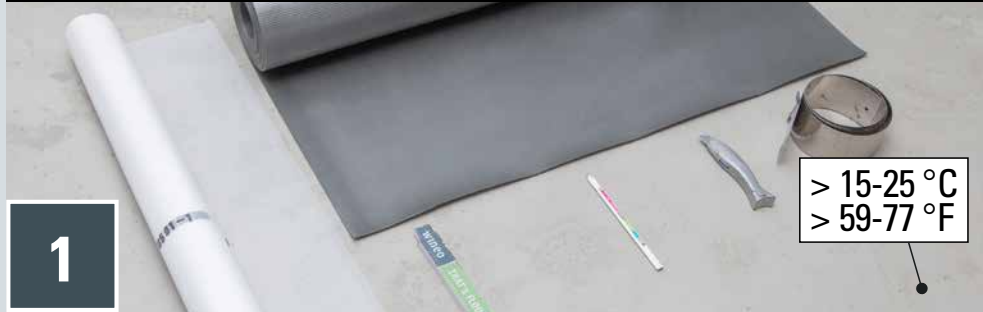

PERFECT FIT

VERLEGEANLEITUNG

INSTALLATION INSTRUCTION | MANUEL D'INSTALLATION | MANUAL DE INSTALACIÓN

Eine ausführliche Verlegeanleitung erhalten Sie im Downloadbereich unter www.wineo.de

For a detailed installation manual, please go to the download area at www.wineo.de • Vous trouverez les instructions complètes pour la pose dans la zone de téléchargement sur www.wineo.de • Encontrará un manual de instalación detallado en el área de descargas en www.wineo.de

24 h

> 18,0 °C
> 64,4 °F

< 65%

> 15-25 °C
> 59-77 °F

1