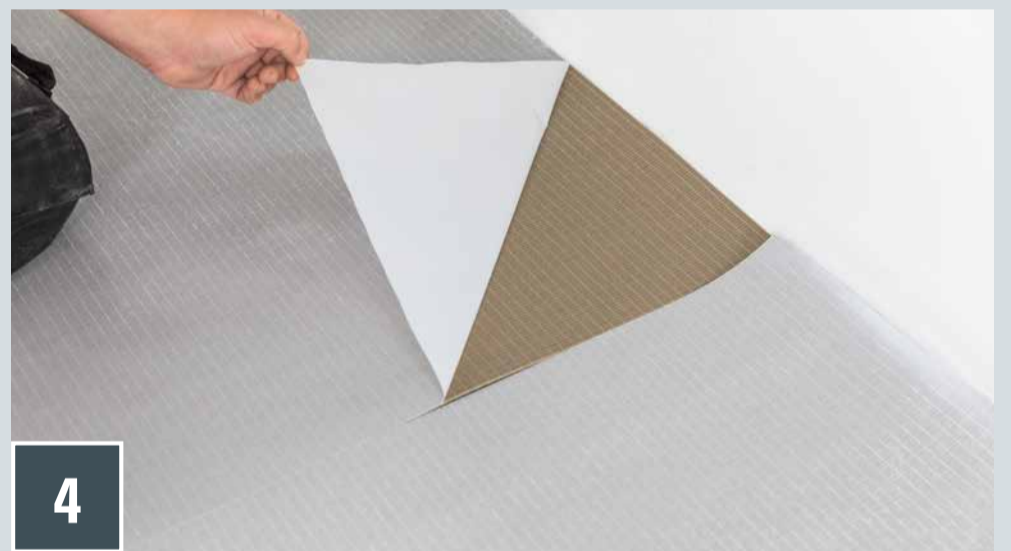

PERFECT FIT

VERLEGEANLEITUNG

INSTALLATION INSTRUCTION | MANUEL D'INSTALLATION | MANUAL DE INSTALACIÓN

Eine ausführliche Verlegeanleitung erhalten Sie im Downloadbereich unter www.wineo.de

For a detailed installation manual, please go to the download area at www.wineo.de • Vous trouverez les instructions complètes pour la pose dans la zone de téléchargement sur www.wineo.de • Encontrará un manual de instalación detallado en el área de descargas en www.wineo.de

24 h

> 18,0 °C
> 64,4 °F

< 65%

> 15-25 °C
> 59-77 °F

1

2

3

4

5

6

7