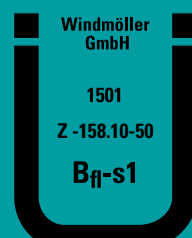

Windmüller
GmbH

1501

Z-158.10-50

Bff-s1

MADE IN GERMANY